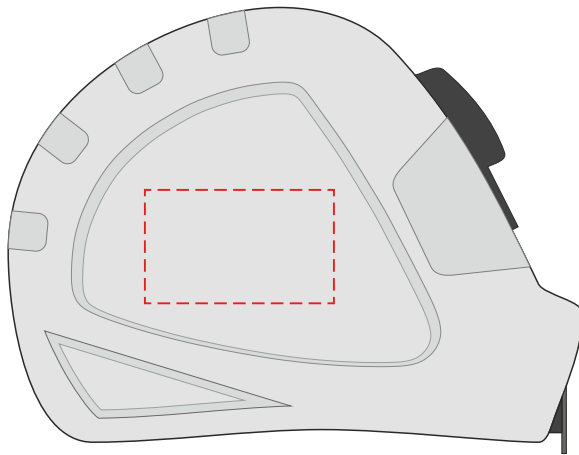

P112.03

Miejsce znakowania
Placement
Lieu de marquage
Standortmarkierung

Maksymalne pole znakowania
Max area dimension
Zone de marquage maximale
Maximale Etikettenfläche
[mm]

Technika znakowania
Technique
Technique de marquage
Markierungstechnik

item front

25x15

T

Scale 1:1

P112.03

Miejsce znakowania
Placement
Lieu de marquage
Standortmarkierung

Maksymalne pole znakowania
Max area dimension
Zone de marquage maximale
Maximale Etikettenfläche
[mm]

Technika znakowania
Technique
Technique de marquage
Markierungstechnik

item front

45x33

D

Scale 1:1