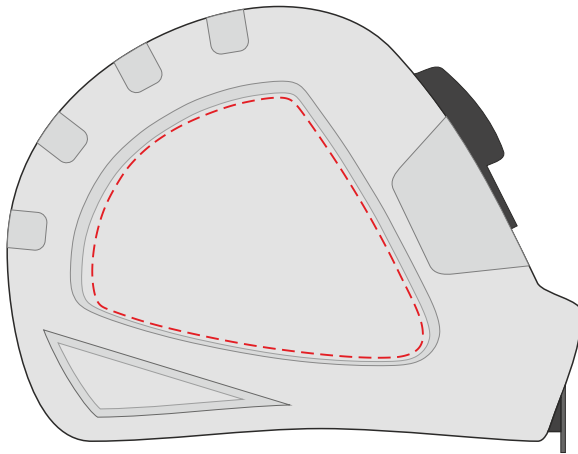

item front

25x15

T

Scale 1:1

P112.03

Miejsce znakowania
Placement
Lieu de marquage
Standortmarkierung

Maksymalne pole znakowania
Max area dimension
Zone de marquage maximale
Maximale Etikettenfläche
[mm]

Technika znakowania
Technique
Technique de marquage
Markierungstechnik

item front

45x33

D

Scale 1:1